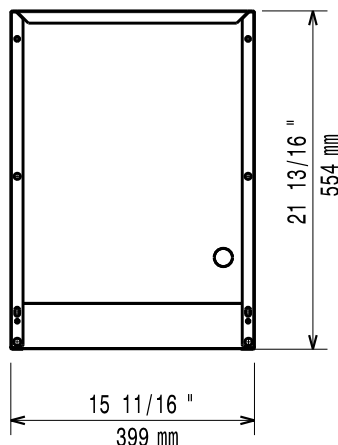

### Caratteristiche e benefici

- L'unità può essere installata sotto i modelli top della linea 700.
- L'unità viene fornita con piedini di 50mm di altezza in acciaio inox regolabili.
- Base aperta per lo stoccaggio di pentole, padelle, teglie etc.
- Porte con maniglie, cassetti, kit riscaldanti e guide per contenitori GN disponibili come accessori a richiesta.

### Costruzione

- Costruzione in acciaio inox con finitura Scotch Brite a garanzia di elevati livelli di igiene.

Approvazione: \_\_\_\_\_

**Fronte**

**Lato**

**Alto**

**Informazioni chiave**
**Dimensioni esterne, larghezza:**
**371112 (E7BAND0000)** 400 mm