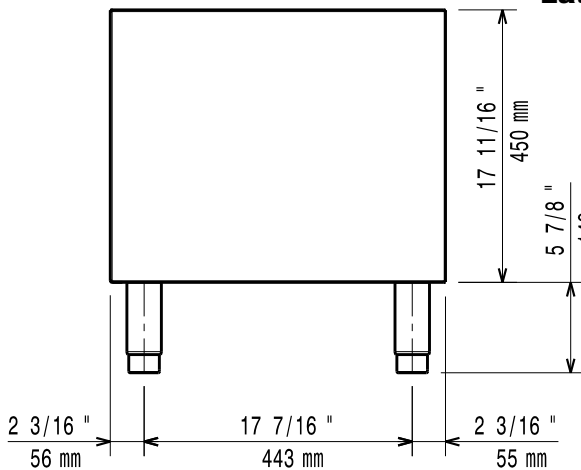

### Caratteristiche e benefici

- L'unità può essere installata sotto i modelli top della linea 700.
- L'unità viene fornita con piedini di 50mm di altezza in acciaio inox regolabili.
- Base aperta per lo stoccaggio di pentole, padelle, teglie etc.
- Porte con maniglie, cassetti, kit riscaldanti e guide per contenitori GN disponibili come accessori a richiesta.

### Costruzione

- Costruzione in acciaio inox con finitura Scotch Brite a garanzia di elevati livelli di igiene.

Approvazione: \_\_\_\_\_

**Fronte**

**Lato**

**Alto**

**Informazioni chiave**
**Dimensioni esterne, larghezza:**
**371112 (E7BAND0000)** 400 mm