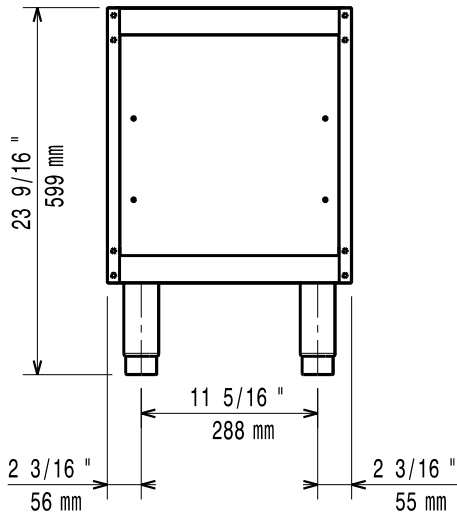

### Caratteristiche e benefici

- L'unità può essere installata sotto i modelli top della linea 700.
- L'unità viene fornita con piedini di 50mm di altezza in acciaio inox regolabili.
- Base aperta per lo stoccaggio di pentole, padelle, teglie etc.
- Porte con maniglie, cassetti, kit riscaldanti e guide per contenitori GN disponibili come accessori a richiesta.

### Costruzione

- Costruzione in acciaio inox con finitura Scotch Brite a garanzia di elevati livelli di igiene.

Approvazione: \_\_\_\_\_

**Fronte**

**Lato**

**Alto**

**Informazioni chiave**
**Dimensioni esterne, larghezza:**
**371112 (E7BAND0000)** 400 mm